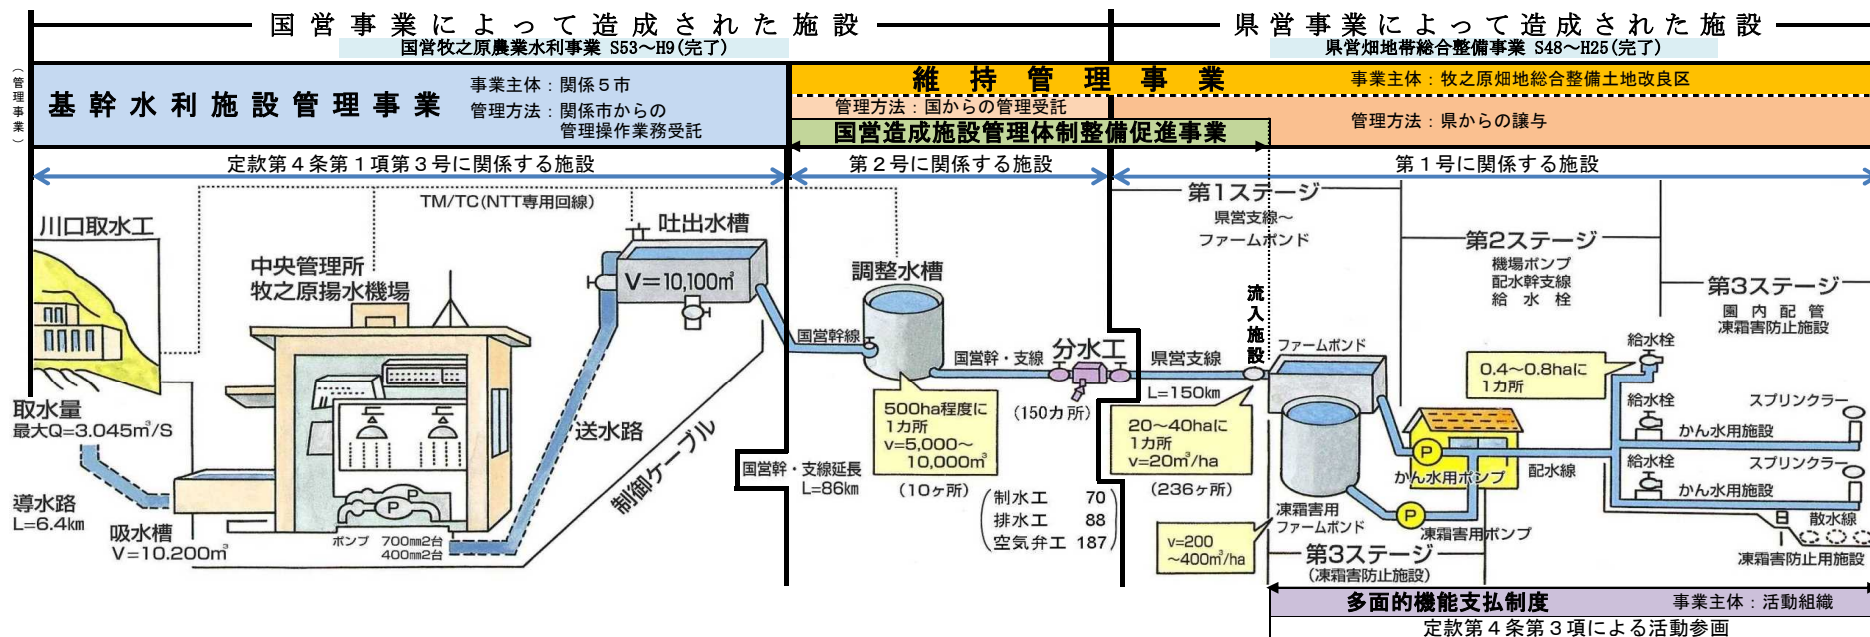

牧之原農業用水施設 土地改良区管理区分と体制

牧之原農業用水の安定供給

かん水、防除、凍霜害・塩害防止への用水利用