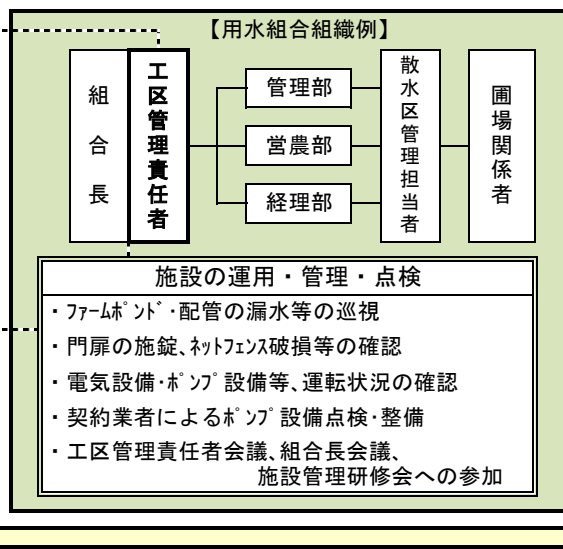

牧之原農業用水施設 土地改良区管理区分と体制

牧之原農業用水の安定供給

かん水、防除、凍霜害・塩害防止への用水利用