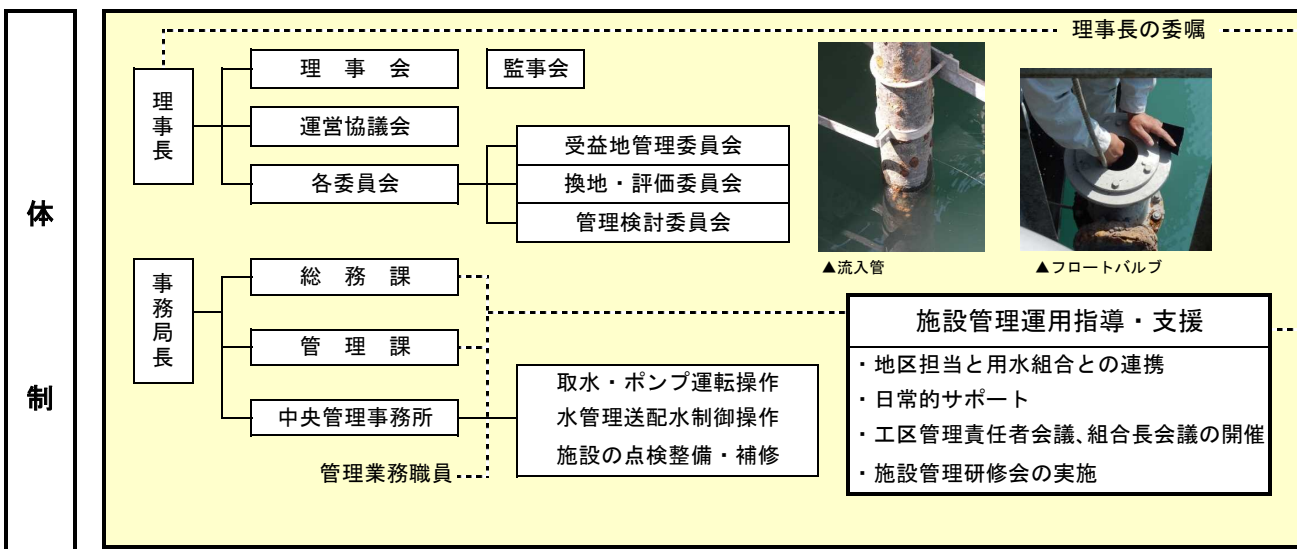

牧之原農業用水施設 土地改良区管理区分と体制

牧之原農業用水の安定供給

かん水、防除、凍霜害・塩害防止への用水利用